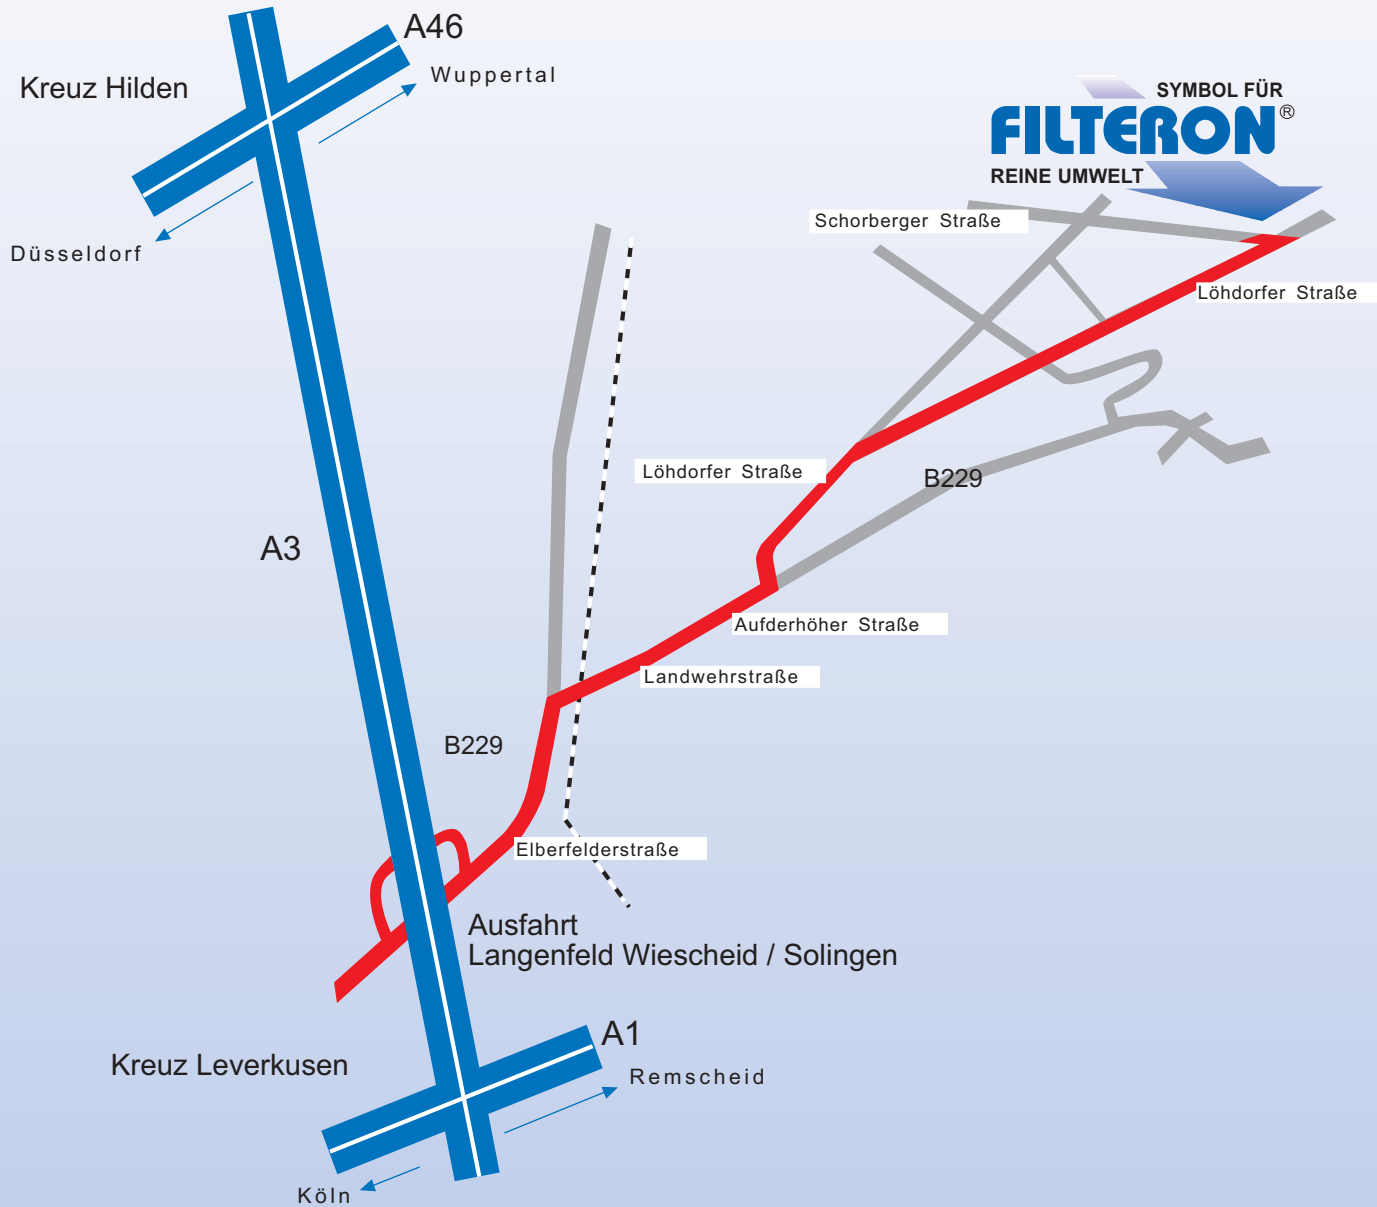

Anfahrt

Autobahn A3, Ausfahrt Langenfeld-Wiescheid / Solingen, links Richtung Solingen der B229 bis Solingen-Aufderhöhe folgen. Linke Spur Richtung SG-Wald-/Merscheid in die Löhdorfer Straße links einbiegen.

Filteron GmbH befindet sich nach ca. 2.5km auf der linken Seite.

Wir wünschen Ihnen eine gute Fahrt.

Filter - Produktion - Stanztechnik
LÖHDORFER STRASSE 30 - 36 • 42699 SOLINGEN
TEL.: 0212 - 26233-0 • FAX: 0212 - 26233-62
INFO@FILTERON.COM • WWW.FILTERON.COM